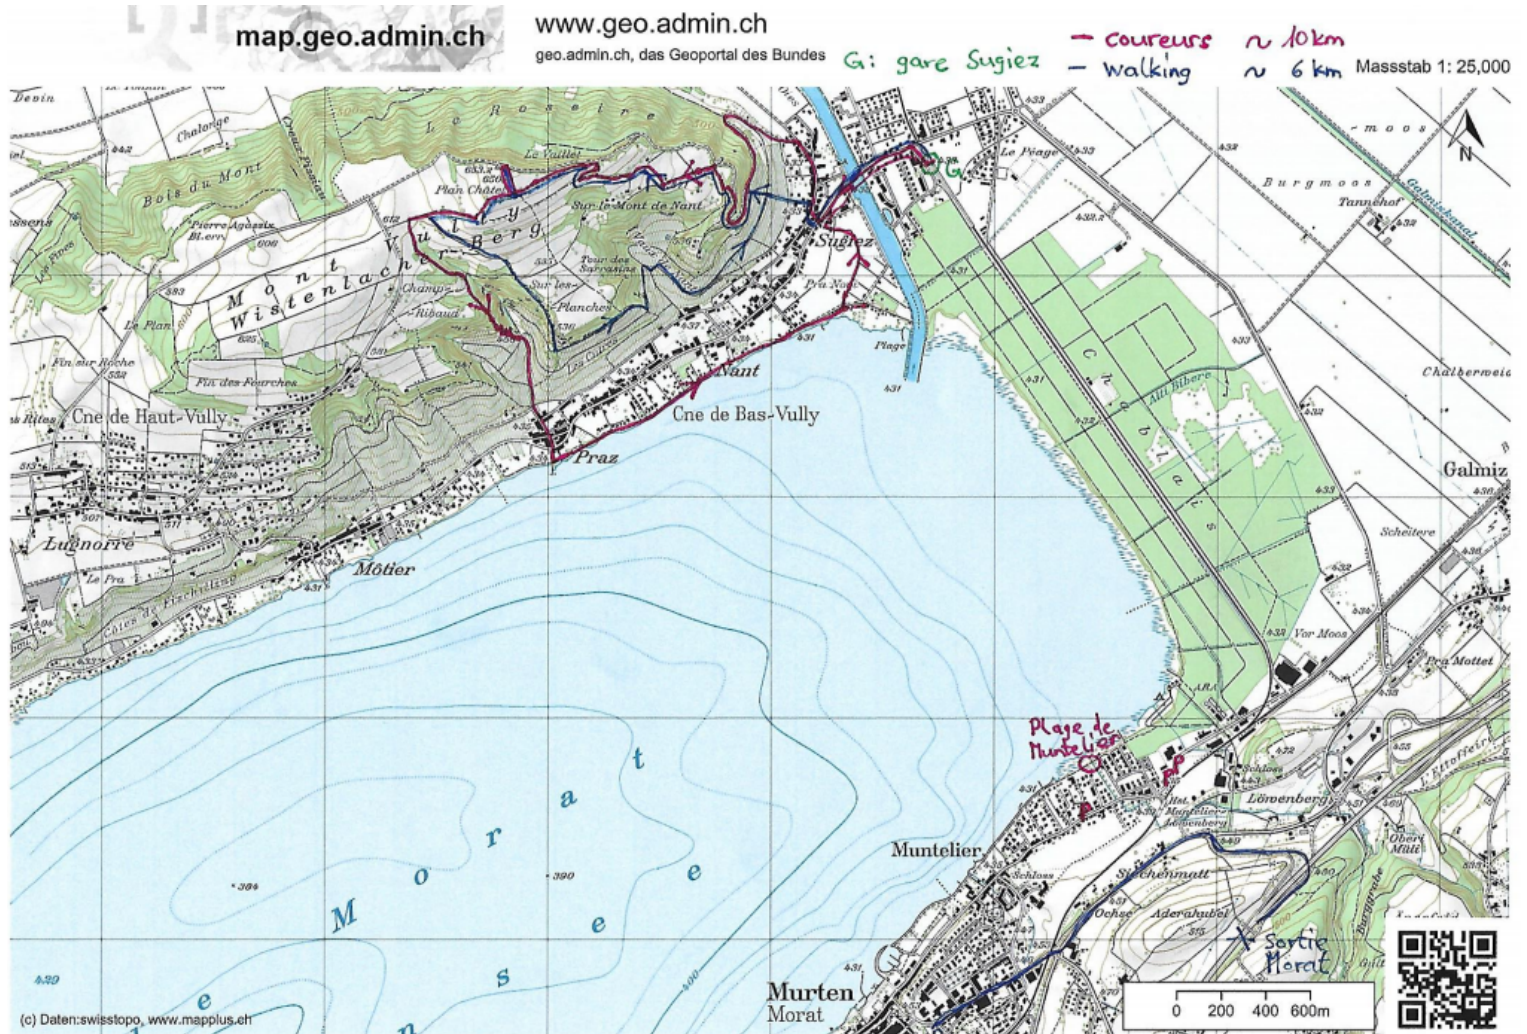

parking devant le „Berntor“, l'entrée en vieille ville (connu de la course Morat – Fribourg)

Programme

- courir ou nordic walking direction Mont Vully
- petit apéro
- grillade à la plage de Muntelier au bord du lac

Vestiaire / Douche „Alte Turnhalle“, rond-point à
côté du parking / route où se trouvaient les camions pour les
bagages de la course Morat –

Fribourg

Trajet Lausanne – Morat par l'autoroute Lausanne-Sud -
Yverdon-les-Bains – Payerne – Morat, max. 55 minutes / env. 80
km

vous revoir !

Plan de la région et du Mont Vully

plan annexé du Lac de Morat

www.geo.admin.ch ist ein Portal zur Einsicht von geolokalisierten Informationen, Daten und Diensten, die von öffentlichen Einrichtungen zur Verfügung gestellt werden